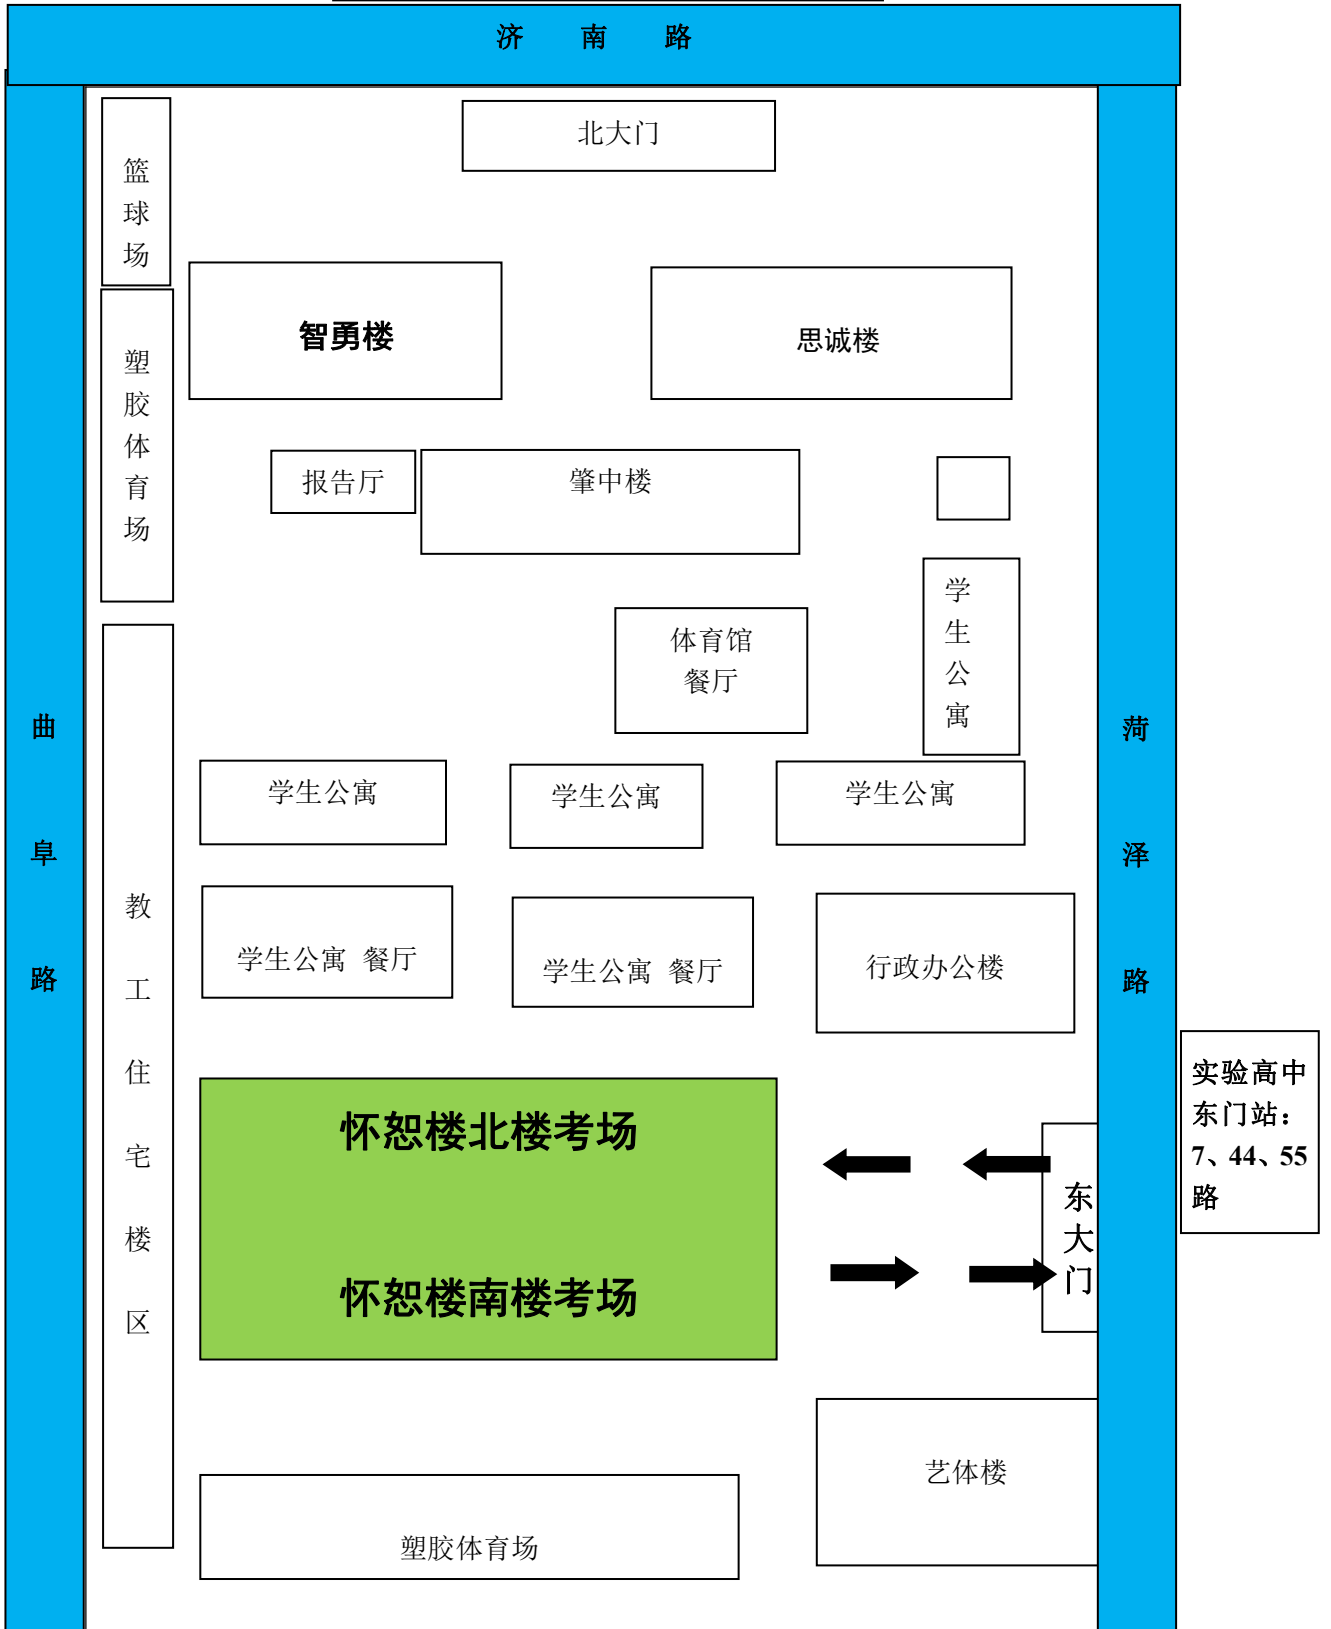

实验高中考点平面图

市图书馆站：7、K5、K6、30、34、53 路

考生路线：东大门测体温 → 安检封闭区 → 怀恕楼东门 → 考场

考场平面图

怀恕楼北楼（31—60 考场，共 30 个，其中 5 个备用隔离考场）

60	59	58	57	楼 梯	56	55		六楼
49	50	51	52		53	54		五楼
48	47	46	45		44	43	备用隔 离考场	四楼
37	38	39	40		41	42	备用隔 离考场	三楼
36	35	34	33		32	31	备用隔 离考场	二楼

怀恕楼南楼（01—30 考场，共 30 个）

30	29	28	27	楼 梯	26	25	六楼
19	20	21	22		23	24	五楼
18	17	16	15		14	13	四楼
07	08	09	10		11	12	三楼
06	05	04	03		02	01	二楼